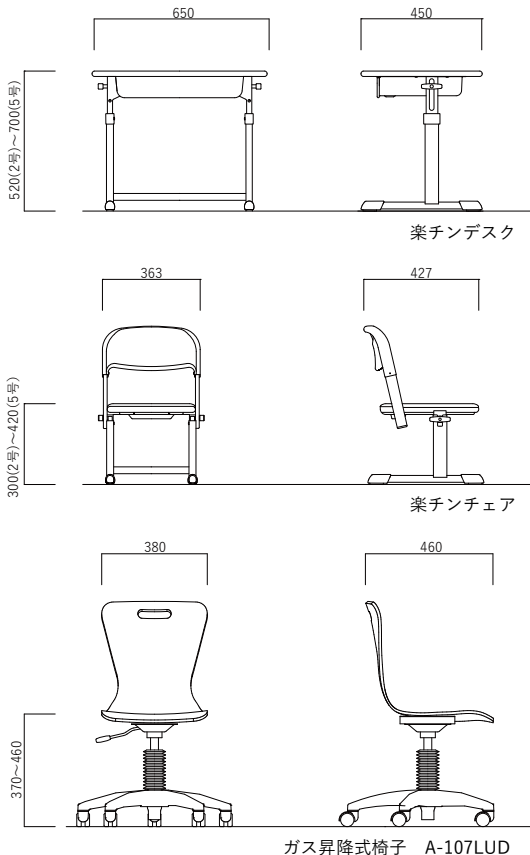

楽チンシリーズ

高さ調節が簡単にできる、
成長期子ども達のための学習机・椅子。

PICKUP!

楽チンデスク・チェア

※1
イチムラの「楽チン」シリーズは、低学年から中学3年生ぐらいまでの伸び盛りな子どもたちの身長に合わせて、高さが調節できる机と椅子のシリーズです。

机の高さは520mm～700mmまで7段階、椅子は300mm～420mmまで4段階の高さに調節ができ、操作も両サイドの引き手を同時に持ち上げるだけで、簡単に高さを変えられます。 ※1 およそ身長120cm～170cmまで対応できます。

おすすめです!

こんなシーンでのご使用に…

- 一つの教室で多学年の生徒同士が共同で利用する多目的な教室などに…
- 学年ごとに教室を設けられない学習塾などに…
- 学ぶ生徒の学年が様々な特別支援学級などに…

※フェルト付きのキャップなので
フローリングの床でもキズ付きにくい!

ラインナップ

楽チンデスク

価格	¥52,000 (税抜き)
寸法	W650×D450×H520～730mm
材質	天板:メラミン化粧板貼 t19.5、ディムライト柄 フレーム:スチール丸パイプφ25.4、角パイプ26×50、メラミン静電焼付塗装 物入れ:銅板一体成型プレス品 脚キャップ:ポリプロピレン樹脂成型品 (サレドキャップ) 上下調節機構:ワンタッチ機構

楽チンチェア

価格	¥46,000 (税抜き)
寸法	W363×D427×SH300～420mm
材質	背板・座板:ポリプロピレン樹脂ブロー成型品 フレーム:スチール丸パイプφ25.4、スチール楕円パイプ37×14、角パイプ26×50、メラミン静電焼付塗装 脚キャップ:ポリプロピレン樹脂成型品 (サレドキャップ) 上下調節機構:ワンタッチ機構

ガス昇降式椅子

※デジタルカタログ P65 参照

ガス昇降式椅子 A-107LUD